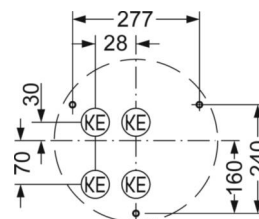

## Оптика

Оснастка	LED, цветопередача/оттенок света CRI ≥ 80 / 4000K
Допуск для координаты цветности (MacAdam)	5SDCM
Номинальный световой поток	4332lm
Номинальный световой поток-при дежурном освещении	650lm
Срок службы LED	50000h L80/B10 (Tq 35°C)
светоотдача светильников	129lm/W
UGR поп./вдоль	22.6 / 22.6

## DEEP-LINK

<https://www.regiolum.de/ru/article/21905514180>

Ссылка	LED 4300lm 840
ηLB	100 %
Φ ↓/↑	88 % / 12 %
UGR поп./вдоль	22.6 / 22.6

**Механика**

цвет корпуса	белый цвет, подобен RAL 9003
размеры (LxWxH/DxH)	500mm x 76mm
вес (нетто)	3.19kg
Cable entry KE	см. Руководство по монтажу
Вид монтажа	Потолочная одиночная установка, установка отдельных светильников на подвесе, установка на стене

**размеры**

H	76 mm	Высота
D	500 mm	Диаметр
A1	277 mm	Расстояние между точками крепежа при одиночной установке
A1 alternativ	240 mm	alternativ Расстояние между точками крепежа при одиночной установк