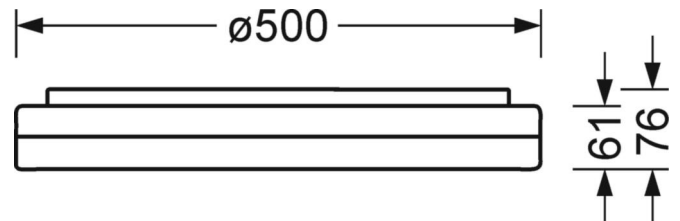

## Оптика

Оснастка	LED, цветопередача/оттенок света CRI ≥ 80 / 4000K
Допуск для координаты цветности (MacAdam)	5SDCM
Номинальный световой поток	4332lm
Номинальный световой поток-при дежурном освещении	650lm
Срок службы LED	50000h L80/B10 (Tq 35°C)
светоотдача светильников	129lm/W
UGR поп./вдоль	22.6 / 22.6

## DEEP-LINK

<https://www.regiolum.de/ru/article/21905514180>

Ссылка	LED 4300lm 840
ηLB	100 %
Φ ↓/↑	88 % / 12 %
UGR поп./вдоль	22.6 / 22.6

**Механика**

цвет корпуса	белый цвет, подобен RAL 9003
размеры (LxWxH/DxH)	500mm x 76mm
вес (нетто)	3.19kg
Cable entry KE	см. Руководство по монтажу
Вид монтажа	Потолочная одиночная установка, установка отдельных светильников на подвесе, установка на стене

**размеры**

H	76 mm	Высота
D	500 mm	Диаметр
A1	277 mm	Расстояние между точками крепежа при одиночной установке
A1 alternativ	240 mm	alternativ Расстояние между точками крепежа при одиночной установк