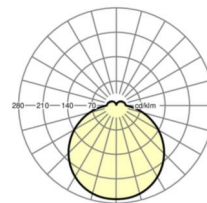

параметры

номер заказа	21905514180
код EAN	4020863394388
номер таможенного тарифа	94051140
Знак прохождения контроля	IP 40, класс защиты I, испытания на воспламенение 650°C, F, Indoor, CE
Степень ударопрочности IK	IK03 (10°C bis 35°C)
Температура окружения	ta 10°C в 35°C
Гарантийный срок	5 лет
Государственные программы поддержки	BEG - государственные субсидии для энергосберегающих зданий (действительна только для Германии)

электротехника

Балласт	Электронный драйвер ZB (1 штука)
Мощность системы	34W
сетевое напряжение	230V/50Hz
сетевое напряжение-Аварийное освещение	220V/0 Hz
автоматический предохранитель (пусковой ток)	14 штук/B10, 23 штук/B16, 23 штук/C10, 38 штук/C16
класс энергосбережения/Источник света	C

Оптика

Оснастка	LED, цветопередача/оттенок света CRI ≥ 80 / 4000K
Допуск для координаты цветности (MacAdam)	5SDCM
Номинальный световой поток	4332lm
Номинальный световой поток-при дежурном освещении	650lm
Срок службы LED	50000h L80/B10 (Tq 35°C)
светоотдача светильников	129lm/W
UGR поп./вдоль	22.6 / 22.6

DEEP-LINK

<https://www.regiolum.de/ru/article/21905514180>